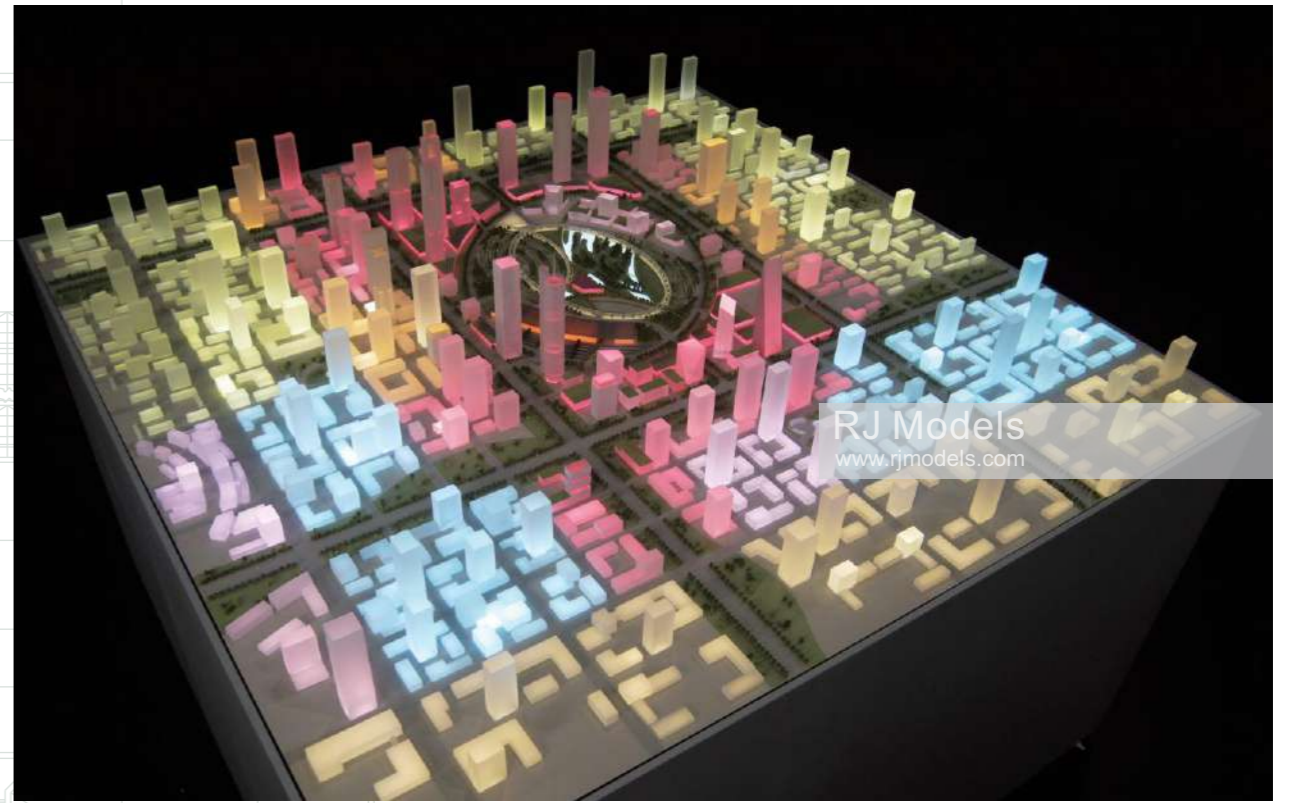

Guan Industrial Park, Beijing
SOM
1:500